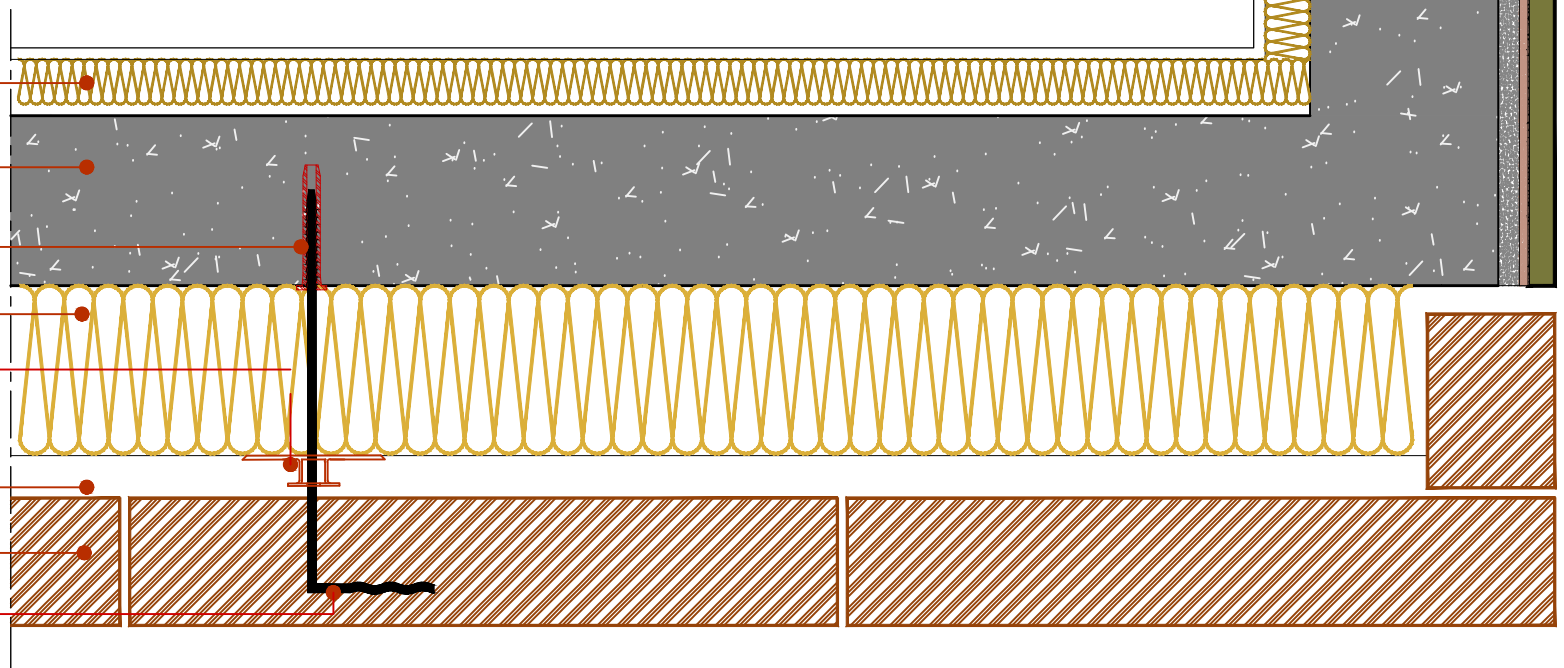

Isolant intérieur

Mur Support

Cheville

Isolant extérieur

Rondelle anti goutte

d'eau

Lame d'air (2cm)

Brique BlocStar

Tige anti-devers

(min 5tiges/m²)

Jonction Brique & Plaque

Vue en Plan "Coupe horizontale"

Echelle:

Operation: